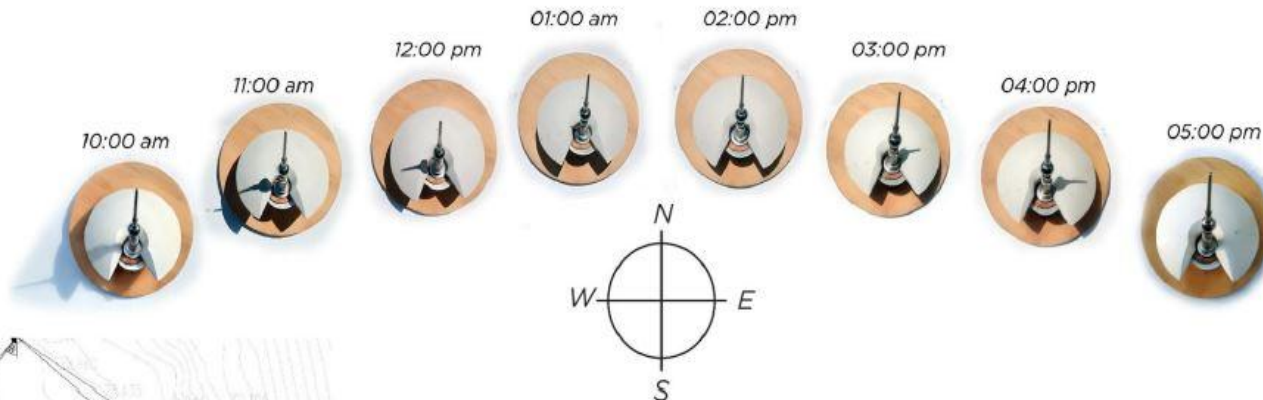

**TAHUKAH
ANDA?**

JAM MATAHARI (SUNDIAL)

Kedudukan bayang-bayang sundial mengikut waktu di Balai Cerap Tan Sri Harussani (TSHO), INSTUN

Sundial adalah salah satu alat tertua yang digunakan manusia untuk mengukur waktu.

Sundial digunakan untuk pada waktu siang, ketika adanya cahaya matahari yang cukup terang.

Sundial di TSHO merupakan yang kedua terbesar selepas Langkawi.